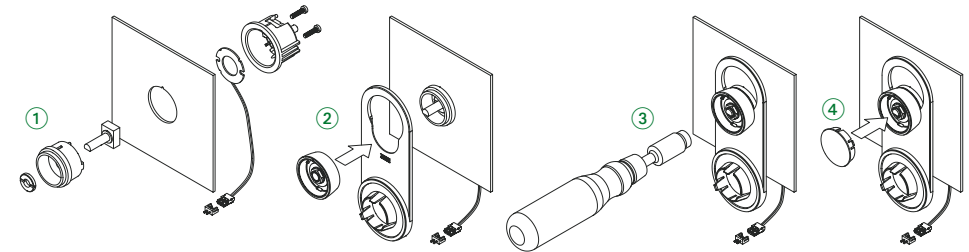

ASSEMBLY INSTRUCTION – INSTRUCTION DE MONTAGE
MONTAGEANLEITUNG

Aufbau-Variante
surface-mounted
montage en saillie

*¹ Zubehör / accessories / accessoires

*² gehört nicht zum Lieferumfang (Achslänge max. 15 mm) / not included in supply (axis length max. 15 mm) / ne fait partie de la fourniture (longueur de l'axe max. 15 mm)

Bitte Montagerihenfolge beachten! / Please respect the succession of mounting! / Veuillez respecter la suite de montage!

STAR-KNOBS ø 33 Frontplattenausschnitte / front panel cutouts / découpes de la plaque avant