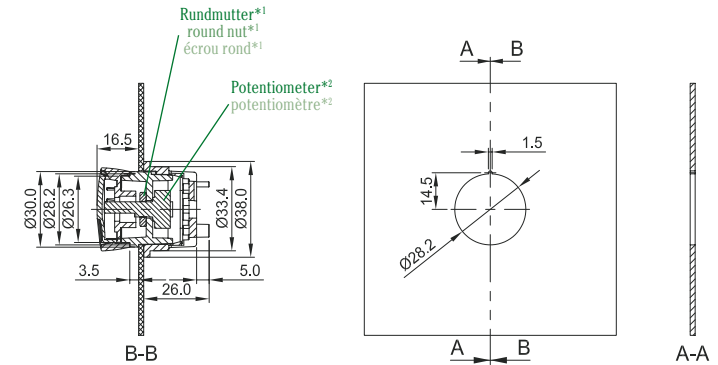

ASSEMBLY INSTRUCTION – INSTRUCTION DE MONTAGE
MONTAGEANLEITUNG

Aufbau-Variante
surface-mounted
montage en saillie

*¹ Zubehör / accessories / accessoires

*² gehört nicht zum Lieferumfang (Achslänge max. 15 mm) / not included in supply (axis length max. 15 mm) / ne fait partie de la fourniture (longueur de l'axe max. 15 mm)

Bitte Montagerihenfolge beachten! / Please respect the succession of mounting! / Veuillez respecter la suite de montage!

STAR-KNOBS ø 33 Frontplattenausschnitte / front panel cutouts / découpes de la plaque avant