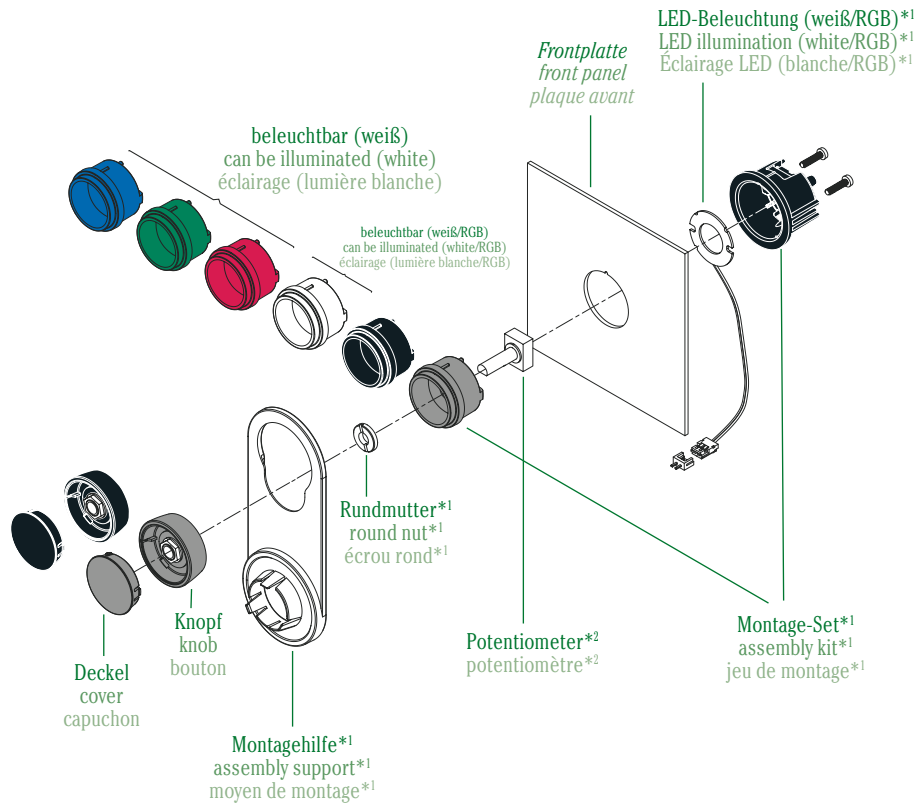

ASSEMBLY INSTRUCTION – INSTRUCTION DE MONTAGE
MONTAGEANLEITUNG

Aufbau-Variante
surface-mounted
montage en saillie

*¹ Zubehör / accessories / accessoires

*² gehört nicht zum Lieferumfang (Achslänge max. 15 mm) / not included in supply (axis length max. 15 mm) / ne fait partie de la fourniture (longueur de l'axe max. 15 mm)

Bitte Montagerihenfolge beachten! / Please respect the succession of mounting! / Veuillez respecter la suite de montage!

STAR-KNOBS ø 33 Frontplattenausschnitte / front panel cutouts / découpes de la plaque avant

STAR-KNOBS ø 41 Frontplattenausschnitte / front panel cutouts / découpes de la plaque avant

ASSEMBLY INSTRUCTION – INSTRUCTION DE MONTAGE MONTAGEANLEITUNG

Subject to technical modification,
typographical and other errors
without prior notice.
B8733003 – 01.2008