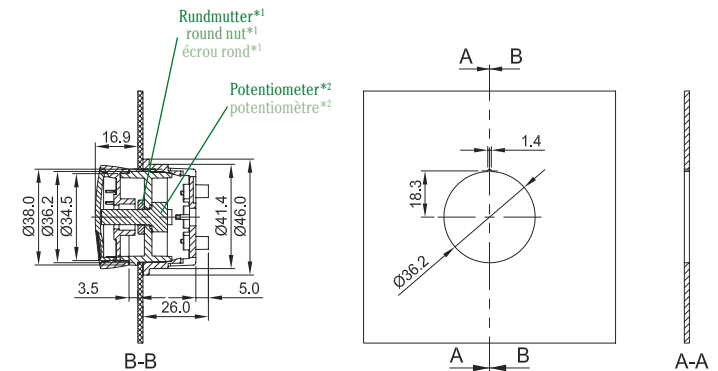

ASSEMBLY INSTRUCTION – INSTRUCTION DE MONTAGE
MONTAGEANLEITUNG

Aufbau-Variante
surface-mounted
montage en saillie

*¹ Zubehör / accessories / accessoires

*² gehört nicht zum Lieferumfang (Achslänge max. 15 mm) / not included in supply (axis length max. 15 mm) / ne fait partie de la fourniture (longueur de l'axe max. 15 mm)

Bitte Montagerihenfolge beachten! / Please respect the succession of mounting! / Veuillez respecter la suite de montage!

STAR-KNOBS ø 33 Frontplattenausschnitte / front panel cutouts / découpes de la plaque avant

STAR-KNOBS ø 41 Frontplattenausschnitte / front panel cutouts / découpes de la plaque avant

ASSEMBLY INSTRUCTION – INSTRUCTION DE MONTAGE MONTAGEANLEITUNG

Subject to technical modification,
typographical and other errors
without prior notice.
B8733003 – 01.2008